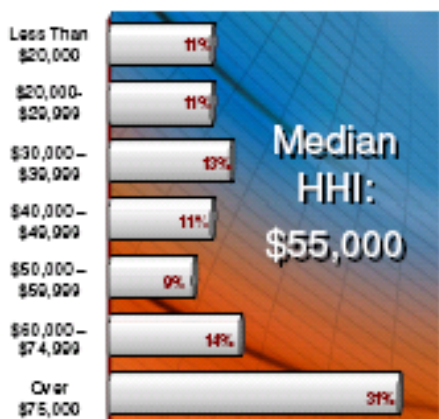

Household Income